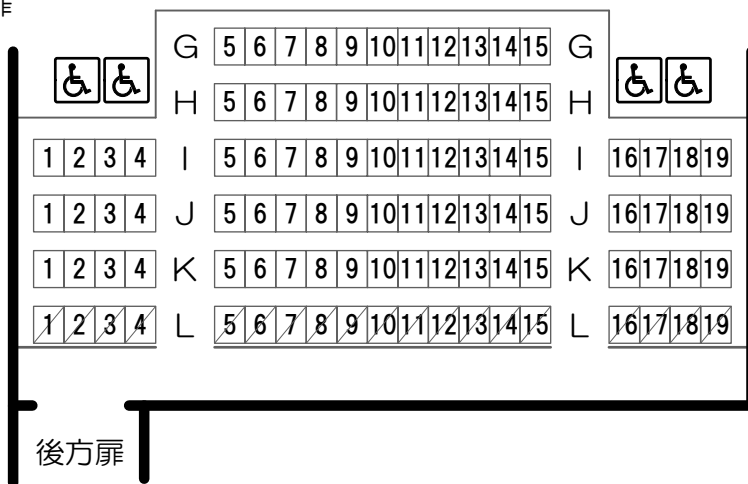

よしもと幕張イオンモール劇場

[1階席]

舞台

前下手扉

前上手扉

後方扉

[凡例]

- 固定席
- 背倒れ席 (取り外し不可)
- 取り外し可能席
- 車椅子席

[2階席]

下手扉

上手扉

[席数]

1階席	206席
2階席	95席
総計	301席 +車椅子4席