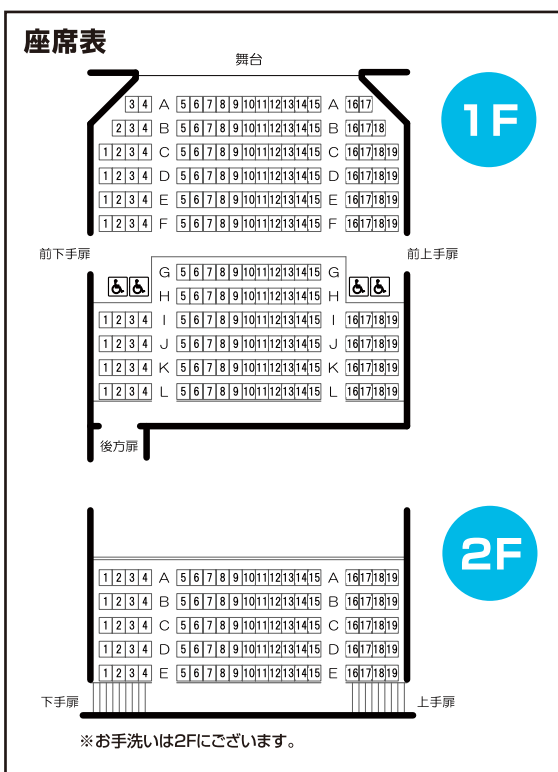

## よしもと幕張イオンモール劇場公演時間表

週末ネタライブ (土・日・祝日)	1回目公演	2回目公演	3回目公演
		開演12:00~(約60分)	開演14:00~(約60分)
平日(月~金)	幕張 昼ネタライブ		幕張 夜ネタライブ ※不定期
	開演14:30~(約60分)		開演18:30~(約60分)

※開場は開演時間の30分前となります。※公演時間は変更になる場合がございます。※公演のない日もありますので、予めご了承ください。

## 観劇料金(全席指定)

◆子供料金は5歳以上~小学生以下が対象となります。

週末ネタライブ	前売り 大人2,500円・子供1,500円	当日 大人3,000円・子供1,800円
幕張 昼ネタライブ	前売り 大人1,500円・子供1,000円	当日 大人1,800円・子供1,300円
幕張 夜ネタライブ	前売り 大人1,500円・子供1,000円	当日 大人1,800円・子供1,300円

※キャンセル料については、右記載のキャンセル料の取り扱いに従いまして、所定のキャンセル料を申し受けます。 ※料金は税込価格となります。 ※料金は変更になる場合がございます。

## 館内のご案内

### 客席数

1階 206席 2階 95席 車椅子 4席 定員305席