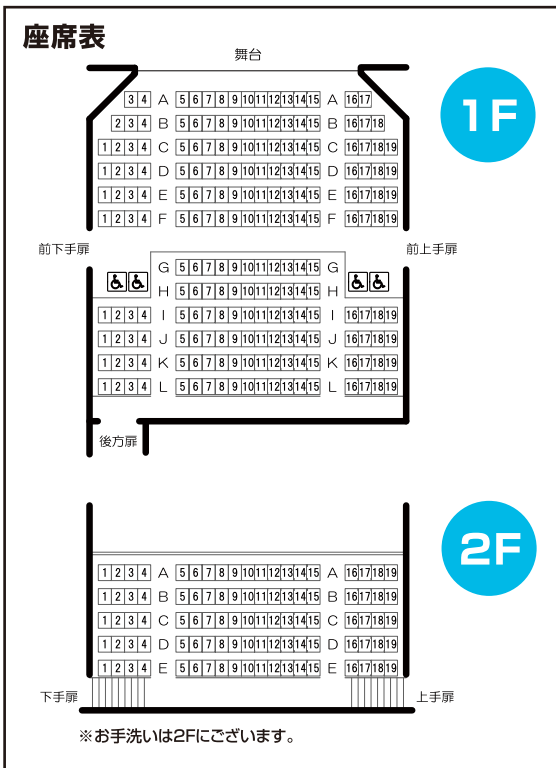

## よしもと幕張イオンモール劇場公演時間表

週末ネタライブ (土・日・祝日)	1回目公演	2回目公演	3回目公演
	開演 12:30~13:40	開演 14:30~15:40	開演 16:30~17:40
平日(月~金)	幕張 昼ネタライブ	幕張 夜ネタライブ ※不定期	幕張 ネタバラエティ ※不定期
	開演 14:30~15:40	開演 19:00~20:30	開演 19:00~20:30

※公演時間は変更になる場合がございます。※公演のない日もありますので、予めご了承ください。

## 観劇料金(全席指定)

週末ネタライブ	前売り・当日共に 大人2,500円・子供1,500円
幕張 昼ネタライブ・幕張 夜ネタライブ	前売り 1,500円 / 当日 1,800円
幕張 ネタバラエティ	前売り 2,500円 / 当日 2,800円

※キャンセル料については、右記載のキャンセル料の取り扱いに従いまして、所定のキャンセル料を申し受けます。 ※料金は税込価格となります。 ※料金は変更になる場合がございます。  
 ※週末ネタライブの子供料金は、5歳以上~小学生以下が対象となります。

## 館内のご案内

客席数  
 1階 206席 2階 95席 車椅子 4席 定員305席