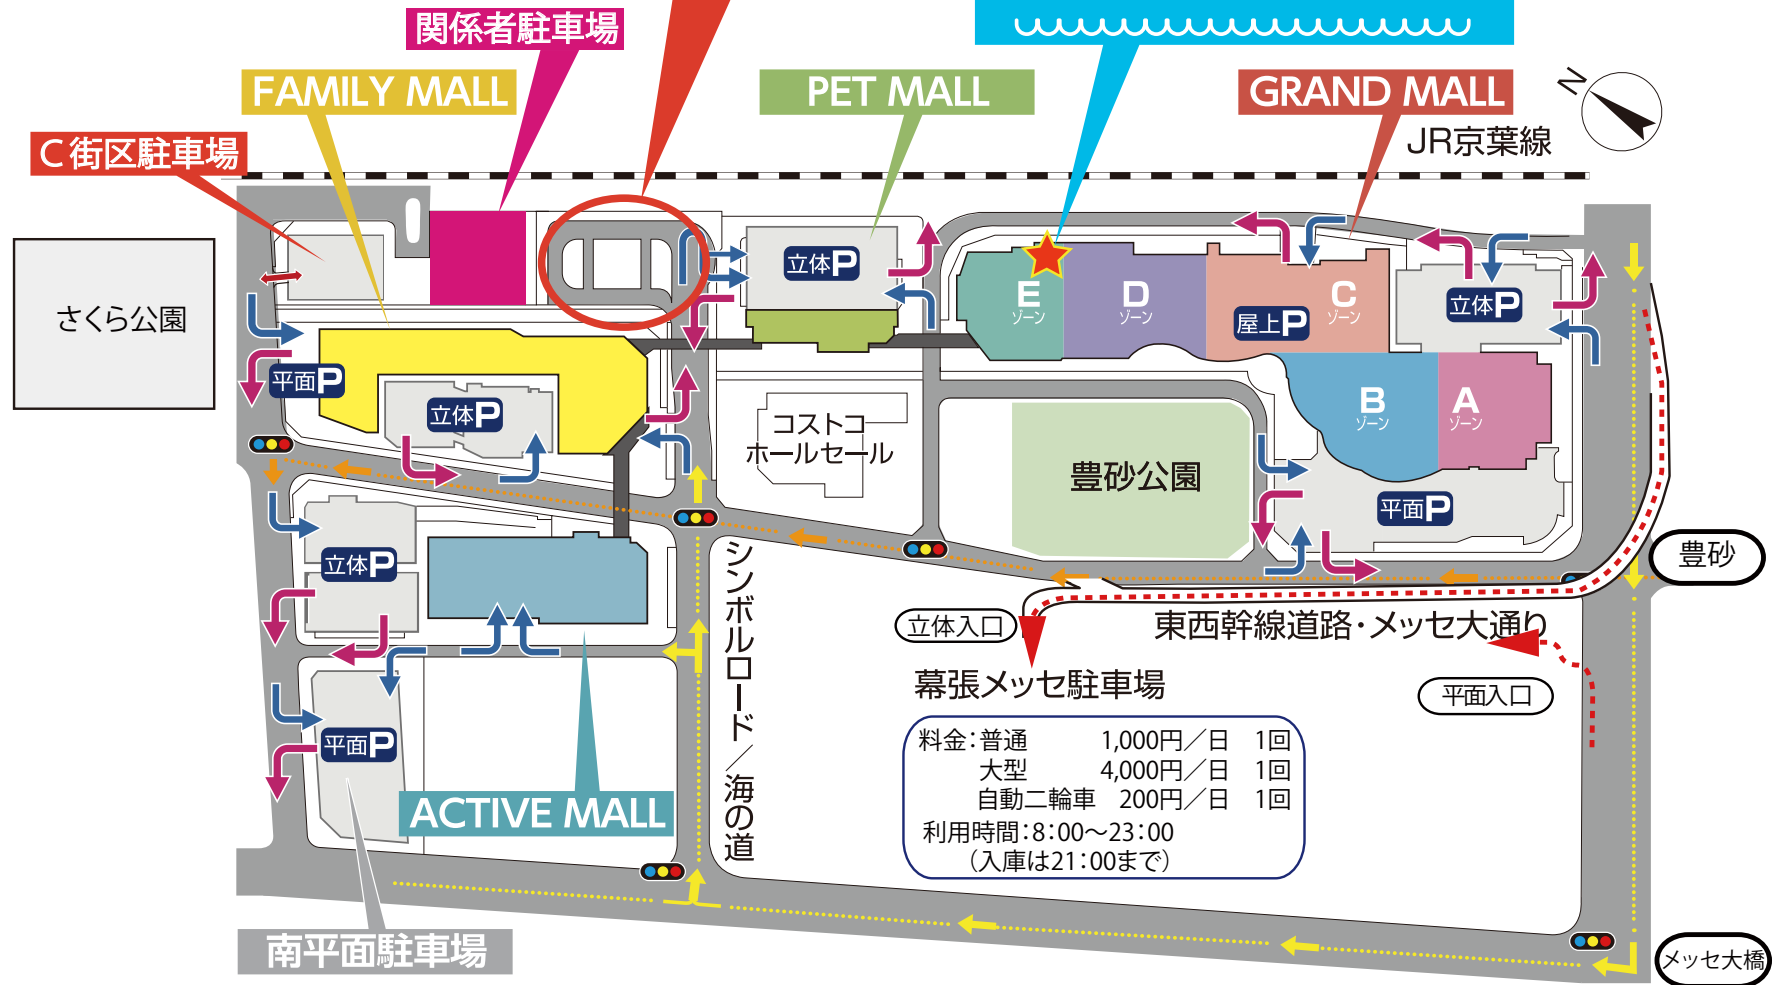

よしもと幕張イオンモール劇場

駐車場案内図

- 駐車場入口
- 駐車場出口
- → ご来店ルート

バス乗降はバスターミナルをご利用ください。

グランドモール3階
よしもと幕張イオンモール劇場

バスターミナルから劇場へはペットモールを抜け、グランドモールの3階へお上がりください。ペットモール2階とグランドモール2階には接続ブリッジ（連絡通路）もございます。