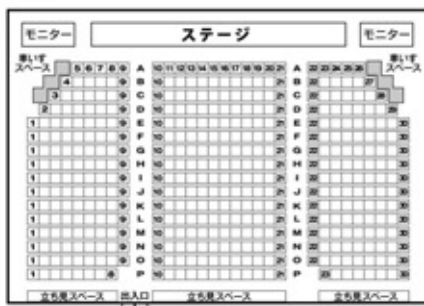

館内のご案内

客席数 458席
立ち見 42名
(定員500名)

フロアガイド

団体・貸切予約の注意事項

- ・団体様の途中入場及び途中退場はお断りしております。
- ・劇場内でのカメラ・ビデオ・カメラ付携帯電話での撮影は一切禁止しております。
- ・車いすご利用のお客様がいらっしゃる場合は、予めご予約時にお伝えください。
- ・なお、車いすスペースには限りがあり、上限数に達した場合はお断りさせていただきます。
- ・4歳以下で身長が110cm以下のお子様は、ひざの上でのご覧であれば無料になります。
- ・劇場併設の駐車場はございません。大型バス等でご来場の場合は、都庁大型駐車場(昇館まで徒歩20分)をご案内しています。お申込み・お問い合わせは、都庁大型駐車場まで直接お電話ください。